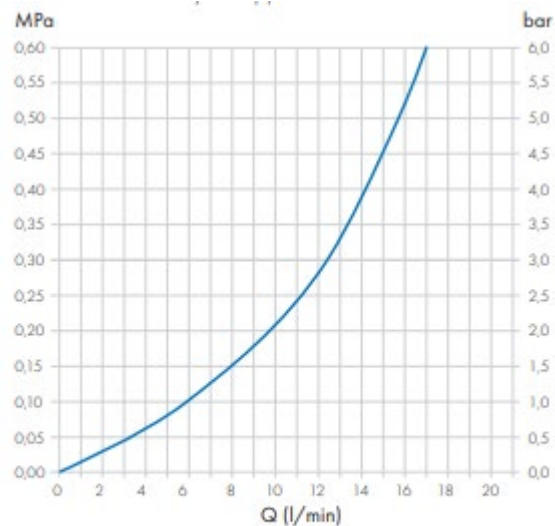

1904

Produktdatablad Edda Kjøkkenkran

PRODUKTEGENSKAPER

Produkt: Edda Kjøkkenkran

NRF nr.: 4374993

Farge: Krom

Test utført i henhold til europeiske standarder EN 817 – EN 200.

Strømningshastighet beregnet ved bruk av sertifiserte strålesamlere.

Teknologi:

Godkjenninger:

bar	1	2	3	4	5
Q (l/min)	7,2	10,0	12,3	14,2	15,9

Vi anbefaler at du følger instruksjonene for riktig sortering av materialene og tilhørende separat avfallsinnsamling.