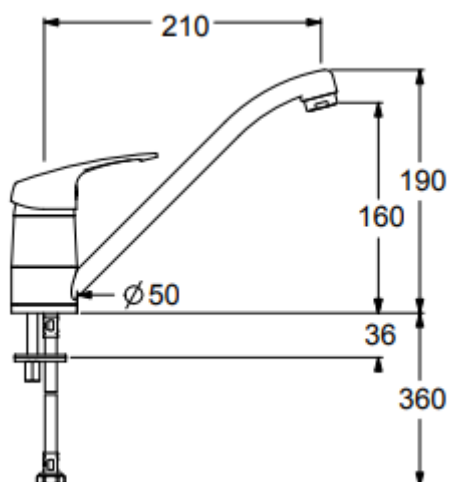

1904

Produktdatablad Edda Kjøkkenkran

PRODUKTEGENSKAPER

Produkt: Edda Kjøkkenkran

NRF nr.: 4374993

Farge: Krom

Test utført i henhold til europeiske standarder EN 817 – EN 200.

Strømningshastighet beregnet ved bruk av sertifiserte strålesamlere.