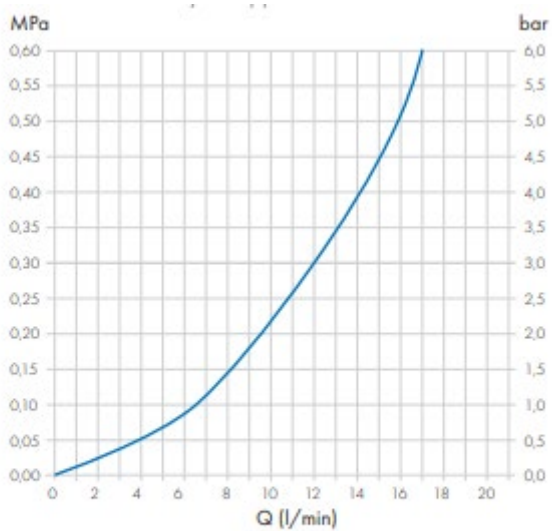

### Flyt diagram:

Test utført i henhold til europeiske standarder EN 817 - EN 200. Strømningshastighet beregnet ved bruk av sertifiserte strålesamlere.

bar	1	2	3	4	5
Q (l/min)	6,5	8,8	12,0	13,5	15,0