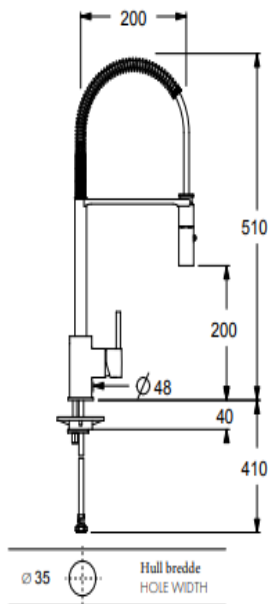

### PRODUKTEGENSKAPER

Produkt: Eir Kjøkkenkran

NRF nr.: 4370421 | 4370422

Farge: Krom | Matt sort / Børstet gun metal