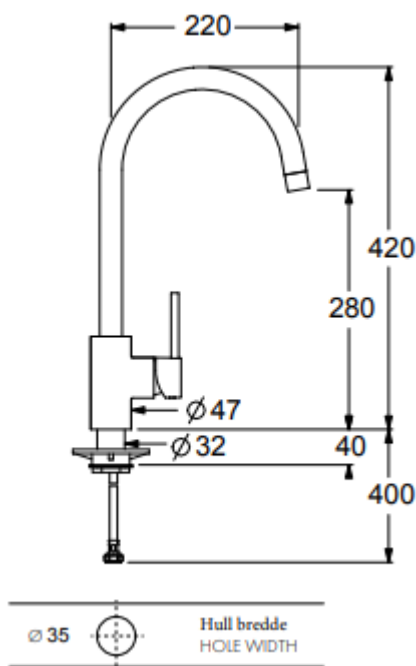

1904

Produktdatablad

Ella Høy Kjøkkenkran

PRODUKTEGENSKAPER

Produkt: 1904 Ella Høy Kjøkkenkran Krom

Ettgreps blandebatteri, svingbar tut, keramisk patronstrømningshastighet 12 l/min, luftfiler 22x1. 3/8" fleksible. Soft-plex slanger med hurtigtilkobling.

NRF nr.: 4422057 | 4518352

Farge: Krom | Sort

Godkjenninger: Teknologi:

Flythastighetsdiagram:

Test utført i henhold til europeiske standarder EN 817 – EN 200. Strømningshastighet beregnet ved bruk av sertifiserte strålesamlere.

bar	1	2	3	4	5
Q (l/min)	8,2	10,7	12,5	14,3	15,9