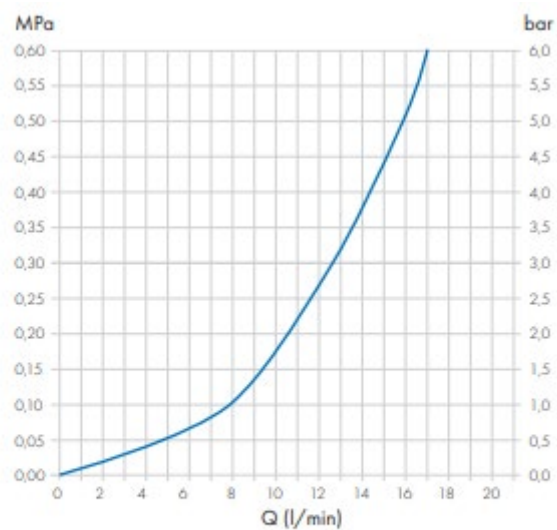

### Flythastighetsdiagram:

Test utført i henhold til europeiske standarder EN 817 – EN 200. Strømningshastighet beregnet ved bruk av sertifiserte strålesamlere.

bar	1	2	3	4	5
Q (l/min)	8,2	10,7	12,5	14,3	15,9