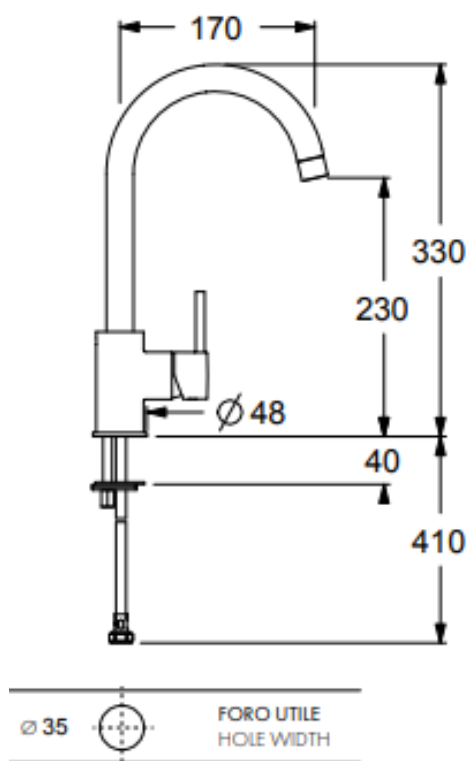

Flythastighetsdiagram:

Test utført i henhold til Europeiske standarder EN 817 – EN 200. Strømningshastighet beregnet ved bruk av sertifiserte lufte.