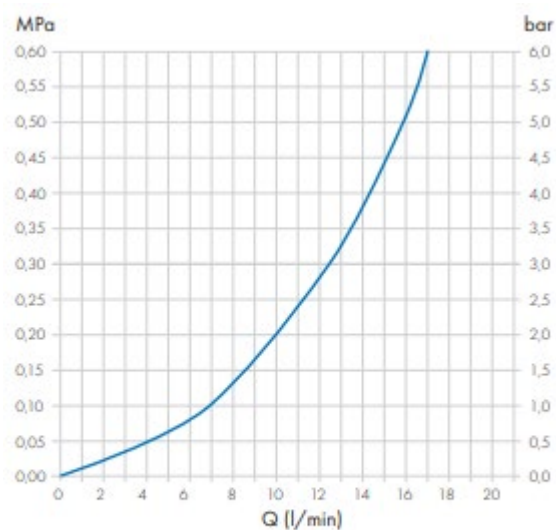

bar	1	2	3	4	5
Q (l/min)	7,0	9,0	12,5	14,0	15,8