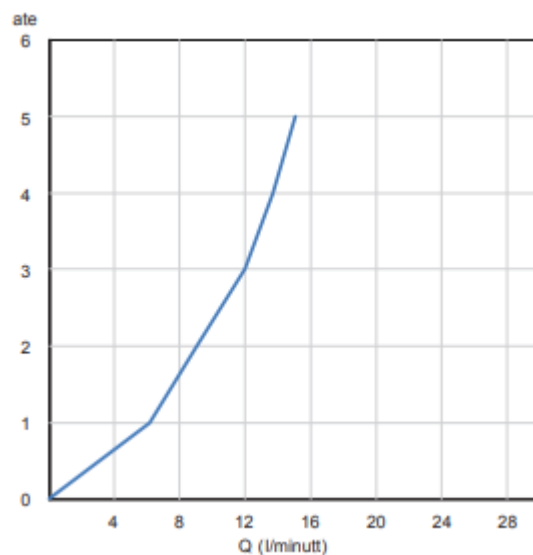

Ettgreps kran, svinbar, abs uttrekkbar håndduj

med enkel tilkobling. Fleksibel med rask tilkobling og

polyproylenvekt. Keramisk sylinderrampulle, 12 l/min

strømningshastighet33/8» tilkobling. Fleksible slanger

av softpex. Festes med raskt system.

Flythastighetsdiagram:

Test utført i henhold til europeiske standarder EN 817 – EN 200.

Strømningshastighet beregnet ved bruk av sertifiserte strålesamlere.

ate	1	2	3	4	5
Q (l/min)	6,5	8,8	12,0	13,5	15,0