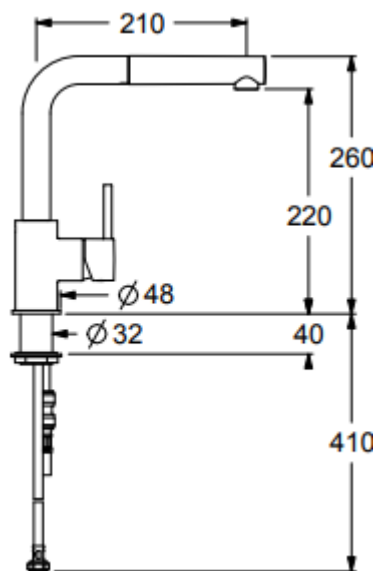

1904

Produktdatablad Emma Kjøkkenkran

Funksjoner:

Godkjenninger:

PRODUKTEGENSKAPER

Produkt: Emma Kjøkkenkran

NRF nr.: 4370417 | 4370418 | 4370419

Farge: Krom | Matt sort | Børstet gun metal

Ettgreps kran, svinbar, abs uttrekkbar håndduj

med enkel tilkobling. Fleksibel med rask tilkobling og

polyproylenvekt. Keramisk sylinderrampulle, 12 l/min

strømningshastighet33/8» tilkobling. Fleksible slanger

av softpex. Festes med raskt system.

Flythastighetsdiagram:

Test utført i henhold til europeiske standarder EN 817 – EN 200.

Strømningshastighet beregnet ved bruk av sertifiserte strålesamlere.

ate	1	2	3	4	5
Q (l/min)	6,5	8,8	12,0	13,5	15,0