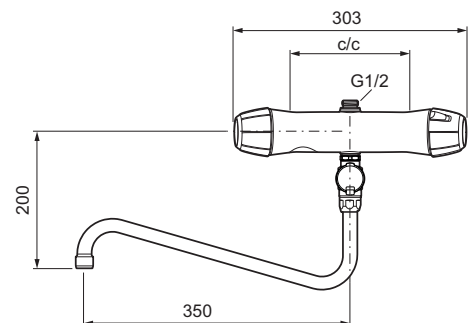

Sikkerhetsbatteri storkjøkken, 9000E

Beskyttelsesmodul 

- Trykk- og termostatstyrt
- EcoSafe® blander
- Med tilbakeslagsventiler etter standard EN 1717
- Sperreknapp v/38°C
- For storkjøkkendusj FMM 2731-1620
- Maks varmtvannstemperatur ca 48-50°C
- Gir ikke rent kaldt vann, vil alltid blande vannet

Utførelse	FMM nr	NRF nr
Krom	82655504	4300905