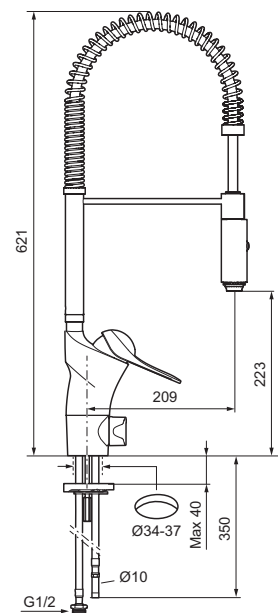

# Ettgreps kjøkkenbatteri, 9000E Flexi

Med avstengning for oppvaskmaskin Mykstengende Kaldstart To strålig hånddusj

Beskyttelsesmodul AA

- EcoSafe®
- Mykstengende
- Kaldstart
- Eco Flow (energi- og vannbesparende strålesamler)
- Vannmengdebegrenser og temperatursperre
- Svingbar tut sperre 60°, 85°, 110° eller 360°
- 2-strålig munnstykke
- Med tilbakeslagsventil etter standard EN 1717
- Avstengning for maskin Kv, omstillbar til Vv
- For hull i benk Ø34-37 mm
- Fleksible Soft PEX®-rør med 3/8" mutter

Utførelse	FMM nr	NRF nr
Krom	81010010	4300917