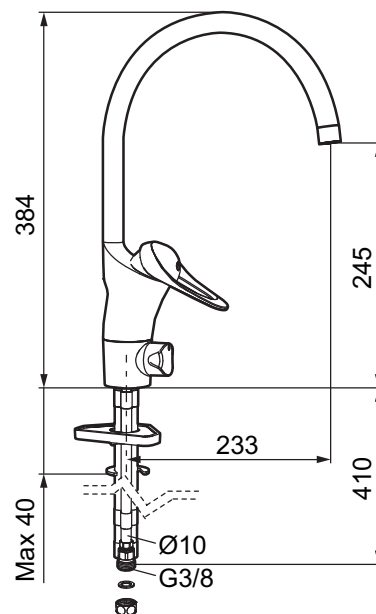

# Ettgreps kjøkkenbatteri, 9000E II

Beskyttelsesmodul AA

- EcoSafe®
- Mykstengende
- Kaldstart
- Eco Flow (energi- og vannbesparende strålesamler)
- Vannmengdebegrenser og temperatursperre
- Svingbar tut sperre 60°, 85°, 110° eller 360°
- Avstengning for maskin Kv, omstillbar til Vv
- For hull i benk Ø34-37 mm
- Fleksible Soft PEX®-rør med 3/8" mutter