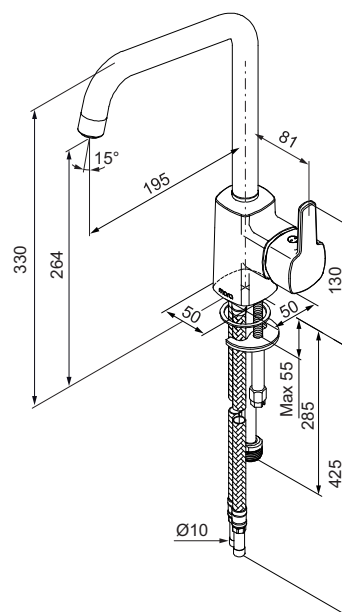

# Ettgreps kjøkkenbatteri, Viskan

5 ÅRS  
TRYKKSTØT  
GARANTI

**B**  
energiklasse

Beskyttelsesmodul AA

- Kaldstart
- Svingbar tut med sperre 120°
- Eco Flow (energi- og vannbesparende strålesamler)
- Vannmengdebegrenser og temperatursperre
- Avstengning for maskin KV, ikkeomstillbar til VV
- For hull i benk Ø34-37 mm
- Fleksible Soft PEX<sup>®</sup>-rør med 10 mm spiss