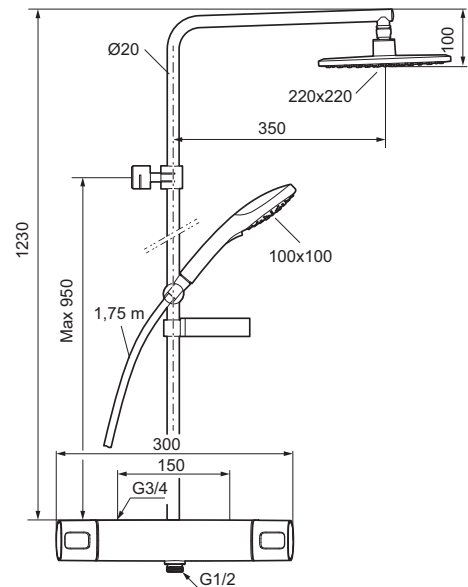

Utførelse	FMM nr	NRF nr
Krom, Energiklasse B	83831500	4301829