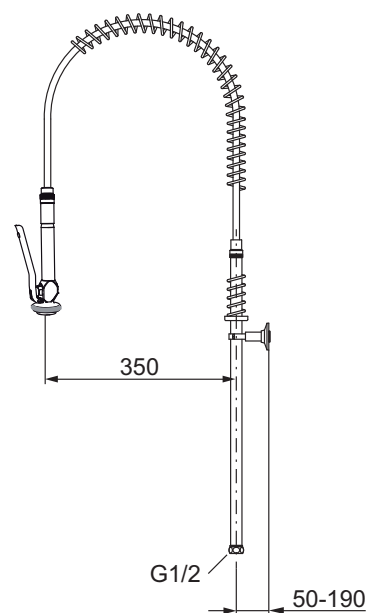

Storkjøkkendusj

- Selvstengende hånddusj av metall
- Slange PEX-rør 1,3 m
- Med varmebeskyttende håndtak
- Med låsbar spak og svibel
- Anbefalt maks varmtvannstemperatur 65°C
- Arbeidstrykk 1,0 MPa
- Høyde: ca 1000 mm
- Stillbar veggklammer 50 - 190 mm

Utførelse	FMM nr	NRF nr
Spyledusjanordning komplett	27311620	4303515