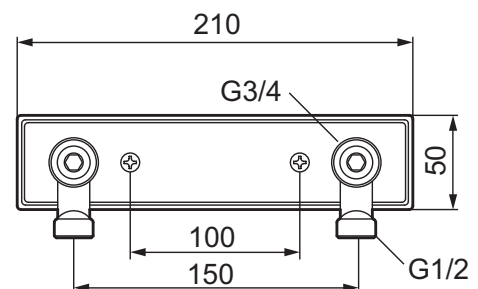

Batterifeste for utenpåliggende rør

- Med skruer
- Med veggfetting
- Skruer hull s/s 100

Utførelse	FMM nr	NRF nr
Rustfritt stål	20991200	4304316
Rustfritt stål, med avstengning	20991300	4304318