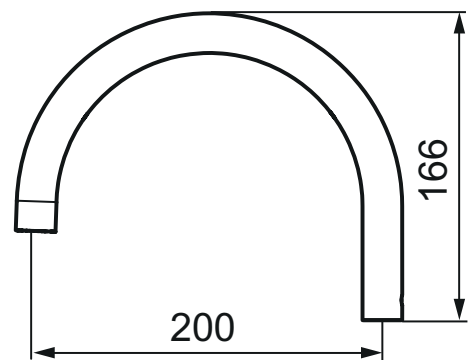

Utløpstut, 9000E

- Svingbar overtut
- Lengde 200 mm
- Passer FMM 9000E veggbatteri 8131 og 8132

Utførelse	FMM nr	NRF nr
Krom, 7-9 l/min ved 3 bar	58602000	
Krom, 11-15 l/min ved 3 bar	58602200	4303874