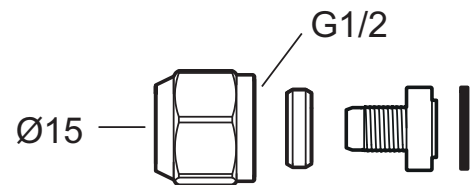

Kupling for plastrør 15 for utekran

- Til FM Mattsson utekraner
- For anslutning av ventilhuset
- For 15 mm rør
- For PE-X-, PE-RT-, PB-rør og (AluPEX)
- Monteringsnøkkel FMM 6072 kan benyttes

Koblingen er godkjent for:

- PE-X av EN ISO 15875: 15x2.5
- PE-RT av EN ISO 22391: 15x2.5

Utførelse	FMM nr	NRF nr
Krom, Ø15	19560150	4304775