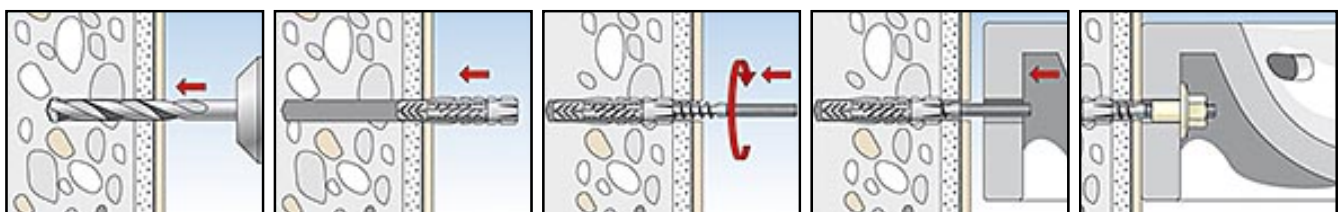

GODKJENNINGER

FORDELER

- Komplette festesett gjør det mulig med en enkel og hurtig montering.
- Universalpluggen UX gjør det mulig med bruk i alle fullstendige, hull- og platebyggematerialer og tilbyr gjennom dette stor fleksibilitet.
- Aldrings- og kjemikaliebestandige festemuttere og festehylser i høyfast nylon garanterer et holdbar og skånsomt feste i keramikken.

APPLIKASJONER

- Vaskebord
- Urinaler
- Innebygde WC-er
- Utslagsvask

FUNKSJONSMÅTE

- UX uten kant er egnet for for- og gjennomstikksmontering.
- Ved inndreining av skruen spriker UX i det fullstendige byggematerialet og knyttes i hulrom.
- Maksimal bærekapasitet vil kun bli oppnådd når skruen dreies inn så langt at nøkkelflaten ligger mot pluggkanten.
- Fliser og puss gjelder som ikke værende underlag.