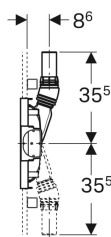

Geberit Duofix element for dusj med veggsluk, 130 cm, innfelt veggarmatur, for høyde på avrettingsmasse ved innløp 90–200 mm

Eksempelbilde

Bruksformål

- For baderom i hus
- For lett konstruksjon
- For innbyggingsarmaturer eller vegghengte armaturer
- For innbyggingsarmaturer
- For komposittettinger
- For montering i installasjoner foran vegg i del- eller romhøyde
- For montering i installasjonsvegger i romhøyde
- For montering i Geberit Duofix systemvegger i del- eller romhøyde
- For avløp for dusjer i flukt med gulvet
- For avrettingsmassehøyder ≥ 90 mm ved innløp

Egenskaper

- Sertifisert iht. EN 1253-3
- Selvbærende ramme pulverlakkert
- Tetningsnivå justerbart til spenningsfri tetningstilkobling
- Membranduk selvklebende, fleecelag
- Fabrikkmontert membranduk
- Membranduk omsluttende 10 cm, til tilkobling av tetningssystemer

Leveranseomfang

- Tilkoblingsrør av PE-HD, \varnothing 50 mm
- Tilslutningsbend Rp 1/2" / R 1/2", MF-kompatibel
- Membranduk
- Lydisolasjon

Bestilles separat

- Kompliteringssett

Art. nr.	NRF nr.	DN	d, \varnothing	B	H	T
111.580.00.1	6165927	50	50 mm	50 cm	130 cm	11 cm

Tekniske data

Avløpskapasitet	0.8 l/s
Vannlåshøyde	50 mm

- Isolasjonshylse
- Beskyttelsesplugg
- Beskyttelsesdeksel med integrert innløpsplate
- Monteringsmaterieell

-
- Gulvfliser av naturstein kan misfarges i dusjområdet