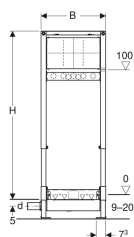

Geberit Duofix element for dusj med veggsluk, 130 cm, innfelt veggarmatur, for høyde på avrettingsmasse ved innløp 90–200 mm

Eksempelbilde

Bruksformål

- For baderom i hus
- For lett konstruksjon
- For innbyggingsarmaturer eller vegghengte armaturer
- For innbyggingsarmaturer
- For komposittettinger
- For montering i installasjoner foran vegg i del- eller romhøyde
- For montering i installasjonsvegger i romhøyde
- For montering i Geberit Duofix systemvegger i del- eller romhøyde
- For avløp for dusjer i flukt med gulvet
- For avrettingsmassehøyder ≥ 90 mm ved innløp

Egenskaper

- Sertifisert iht. EN 1253-3
- Selvbærende ramme pulverlakkert
- Tetningsnivå justerbart til spenningsfri tetningstilkobling
- Membranduk selvklebende, fleecelag
- Fabrikkmontert membranduk
- Membranduk omsluttende 10 cm, til tilkobling av tetningssystemer

Leveranseomfang

- Tilkoblingsrør av PE-HD, \varnothing 50 mm
- Tilslutningsbend Rp 1/2" / R 1/2", MF-kompatibel
- Membranduk
- Lydisolasjon

Bestilles separat

- Kompliteringssett

Art. nr.	NRF nr.	DN	d, \varnothing	B	H	T
111.580.00.1	6165927	50	50 mm	50 cm	130 cm	11 cm

Tekniske data

Avløpskapasitet	0.8 l/s
Vannlåshøyde	50 mm

- Isolasjonshylse
- Beskyttelsesplugg
- Beskyttelsesdeksel med integrert innløpsplate
- Monteringsmaterieell

-
- Gulvfliser av naturstein kan misfarges i dusjområdet