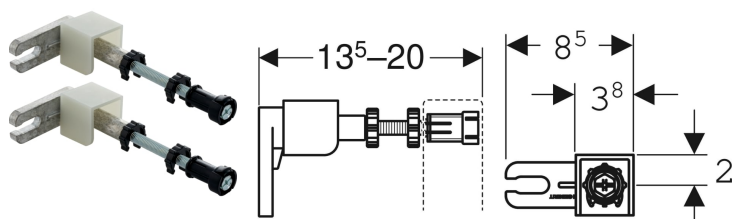

Geberit Duofix sett vegganker for enkeltmontering

Eksempelbilde

Bruksformål

- For feste av Geberit Duofix lette og massive vegger
- For feste av kledningen ved installasjoner foran vegg i delhøyde

Egenskaper

- Trinnløst dybdejusterbar forfra, med hurtiginnstilling

Leveranseomfang

- Sett à 2 stk

Art. nr. NRF nr.

111.815.00.1 6165958

- Feste til vegg kan dreies 360°
- Gjengestag M10, forsinket

Tekniske data

Materiale | Støpt sink / stål / plast