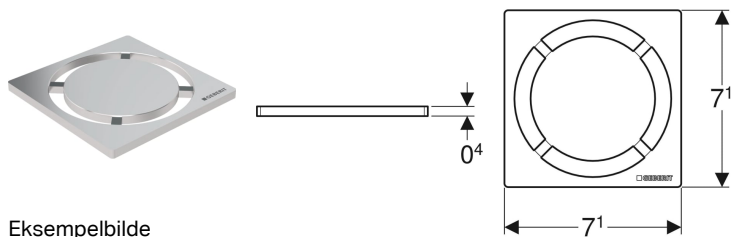

Geberit designrist "Circle", 8 x 8 cm

Eksempelbilde

Bruksformål

- For gulvavløp for dusjer i flukt med gulvet med ramme for rist 8 x 8 cm

Tekniske data

Materiale

Syrefast stål

Egenskaper

- Børstet

Art. nr.	NRF nr.
154.311.00.1	6166088

Tilbehør

- Geberit dusjgulvavløp som går gjennom etasjer