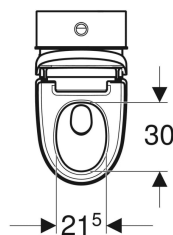

Bruksformål

- For komfortabel og luktfri bruk av toalett
- For rengjøring med vann i anal- og vaginalområdet

Egenskaper

- Hybrid varmtvannssystem med gjennomstrømningsvarmer og varmtvannsbereder
- Analdusj med WhirlSpray-dusjteknologi med dobbeltduse
- Separat ladyduse i beskyttet hvileposisjon
- Justerbar dusjvanntemperatur
- Strålestyrke kan justeres i fem trinn
- Dusjarm kan posisjoneres i fem trinn
- Justerbar pulserende dusjstråle (automatisk bevegelse av dusjarmen forover og bakover)
- Automatisk forhånds- og etterrengjøring av dusjdysen med ferskvann
- Avkalkingsprogram
- Toalettskål uten spylekant med TurboFlush-spyleteknologi
- Toalett med spesialglasur KeraTect
- Brukeridentifikasjon
- Luktavsug med keramikkfilter kan aktiveres
- Luktavsug med etterløpsfunksjon
- Tørker kan koples inn
- Justerbar tørkerluftstyrke i 5 trinn
- Tørkerarm kan trekkes ut
- Justerbar tørkertemperatur
- Toalettsete og toalettlokk med SoftClose
- Toalettlokk med SoftOpening
- Lydisolering formontert
- Funksjoner og innstillinger ved hjelp av fjernkontroll
- Fire brukerprofiler kan programmeres

- Kompatibel med Geberit AquaClean-appen
- Ekstern vanntilkopling, mulig med tilbehør
- Strømtilkopling med fleksibel mantelledning med tre ledere, på høyre side skjult bak toalettskålen
- Ekstern strømtilkopling, mulig med strømtilkobling til høyre
- Med integrert synlig systerne
- Setehøyde mellom 44 og 56 cm kan stilles inn under installasjonen
- Toalettskyll kan utløses med fjernkontroll
- Godkjent iht. (DIN) EN 1717 / (DIN) EN 13077

Tekniske data

Kapslingsgrad	IPX4
Beskyttelsesklasse	I
Merkespenning	230 V AC
Nettfrekvens	50 Hz
Inngangsstrøm	2000 W
Inngangsstrøm standby	≤ 0.5 W
Strømningstrykk	0.5–10 bar
Driftstemperatur	5–40 °C
Vanntemperatur innstillingsområde	34–40 °C
Spylemengde fabrikkinnstilling	6 og 4 l
Beregnet gjennomstrømningsmengde	0.03 l/s
Minste strømningstrykk for beregnet gjennomstrømningsmengde	0.5 bar
Dusjvarighet	30–50 s
Maksimal belastning toalettsete	150 kg

Leveranseomfang

- Kopplingskontakt for strømtilkopling
- Beskyttelseslokk
- Avkalkningsmiddel 125 ml
- Rengjøringssett
- Tilkoplingssett for toalett, ø 90 mm
- Fjernkontroll med veggfeste og batteri CR2032
- Monteringsmaterieell

Art. nr.	NRF nr.	Farge / overflate
146.241.11.1	6166162	AquaClean Mera Classic: alpehvit Kledning systerne: høytrykkslaminatplate hvit

Tilbehør

- Veggbetjeningspanel berøringsfritt, for Geberit AquaClean
- Fast toalettsete, for Geberit AquaClean Mera Classic
- Geberit sett tilkoblingsrør for vegghengt toalett, 3 cm eksentrisk
- Geberit sett tilkoblingsstuss for vegghengt toalett, 5 cm eksentrisk
- Geberit sett tilkoblingsrør for vegghengt toalett, 7 cm eksentrisk