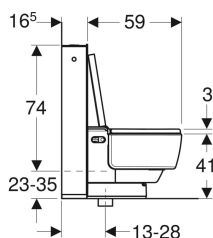

Bruksformål

- For komfortabel og luktfri bruk av toalett
- For rengjøring med vann i anal- og vaginalområdet

Egenskaper

- Hybrid varmtvannssystem med gjennomstrømningsvarmer og varmtvannsbereder
- Analdusj med WhirlSpray-dusjteknologi med dobbeltduse
- Separat ladyduse i beskyttet hvileposisjon
- Justerbar dusjvanntemperatur
- Strålestyrke kan justeres i fem trinn
- Dusjarm kan posisjoneres i fem trinn
- Justerbar pulserende dusjstråle (automatisk bevegelse av dusjarmen forover og bakover)
- Automatisk forhånds- og etterrengjøring av dusjdysen med ferskvann
- Avkalkingsprogram
- Toalettskål uten spylekant med TurboFlush-spyleteknologi
- Toalett med spesialglasur KeraTect
- Brukeridentifikasjon
- Luktavsug med keramikkfilter kan aktiveres
- Luktavsug med etterløpsfunksjon
- Tørker kan koples inn
- Justerbar tørkerluftstyrke i 5 trinn
- Tørkerarm kan trekkes ut
- Justerbar tørkertemperatur
- Toalettsete og toalettlokk med SoftClose
- Toalettlokk med SoftOpening
- Lydisolering formontert
- Funksjoner og innstillinger ved hjelp av fjernkontroll
- Fire brukerprofiler kan programmeres

- Kompatibel med Geberit AquaClean-appen
- Ekstern vanntilkopling, mulig med tilbehør
- Strømtilkopling med fleksibel mantelledning med tre ledere, på høyre side skjult bak toalettskålen
- Ekstern strømtilkopling, mulig med strømtilkobling til høyre
- Med integrert synlig systerne
- Setehøyde mellom 44 og 56 cm kan stilles inn under installasjonen
- Toalettskyll kan utløses med fjernkontroll
- Godkjent iht. (DIN) EN 1717 / (DIN) EN 13077

Tekniske data

Kapslingsgrad	IPX4
Beskyttelsesklasse	I
Merkespenning	230 V AC
Nettfrekvens	50 Hz
Inngangsstrøm	2000 W
Inngangsstrøm standby	≤ 0.5 W
Strømningstrykk	0.5–10 bar
Driftstemperatur	5–40 °C
Vanntemperatur innstillingsområde	34–40 °C
Spylemengde fabrikkinnstilling	6 og 4 l
Beregnet gjennomstrømningsmengde	0.03 l/s
Minste strømningstrykk for beregnet gjennomstrømningsmengde	0.5 bar
Dusjvarighet	30–50 s
Maksimal belastning toalettsete	150 kg

Leveranseomfang

- Kopplingskontakt for strømtilkopling
- Beskyttelseslokk
- Avkalkningsmiddel 125 ml
- Rengjøringssett
- Tilkoplingssett for toalett, ø 90 mm
- Fjernkontroll med veggfeste og batteri CR2032
- Monteringsmaterieell

Art. nr.	NRF nr.	Farge / overflate
146.241.11.1	6166162	AquaClean Mera Classic: alpehvit Kledning systerne: høytrykkslaminatplate hvit

Tilbehør

- Veggbetjeningspanel berøringsfritt, for Geberit AquaClean
- Fast toalettsete, for Geberit AquaClean Mera Classic
- Geberit sett tilkoblingsrør for vegghengt toalett, 3 cm eksentrisk
- Geberit sett tilkoblingsstuss for vegghengt toalett, 5 cm eksentrisk
- Geberit sett tilkoblingsrør for vegghengt toalett, 7 cm eksentrisk