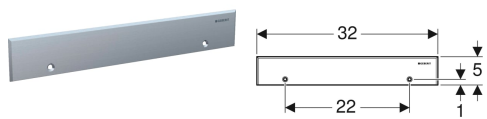

Geberit kompletteringssett for veggsluk, av rustfritt stål, kan skrues

Eksempelbilde

Bruksformål

- For Geberit veggsluk

Egenskaper

- Kan tas ut for rengjøring
- Kan skrues

Leveranseomfang

- Deksel
- Hårsil
- Umbrakonøkkel
- Monteringsmaterieill

Art. nr.	NRF nr.	Farge / overflate
154.337.FW.1	6166169	Syrefast stål børstet