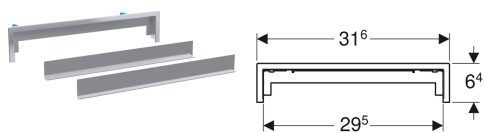

Geberit kompletteringssett for veggsluk, for flisinnlegg, flere deler

Eksempelbilde

Bruksformål

- For Geberit veggsluk
- For belegging med flere fliser

Egenskaper

- Kan tas ut for rengjøring

Leveranseomfang

- Flisholder
- Visningsramme

- Egner seg for fliskonstruksjoner på vegg 2–35 mm

Tekniske data

Materiale | Syrefast stål

- Hårsil
- Umbrakonøkkel

Art. nr.	NRF nr.
154.339.00.1	6166172