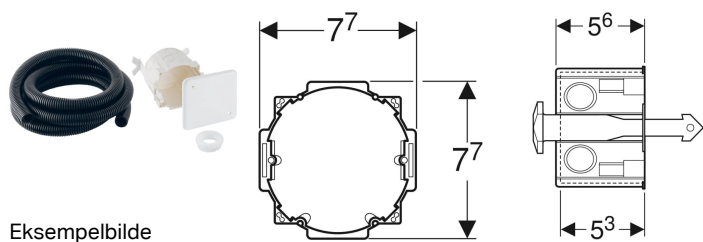

Byggesett for innfelt omformer, for Geberit DuoFresh modul

Eksempelbilde

Leveranseomfang

- Deksel for innfelt omformer
- Innfelt omformer for borehull \varnothing 76 mm
- Ytterrør lengde 1,7 m
- Plugg
- Sikkerhetsklips