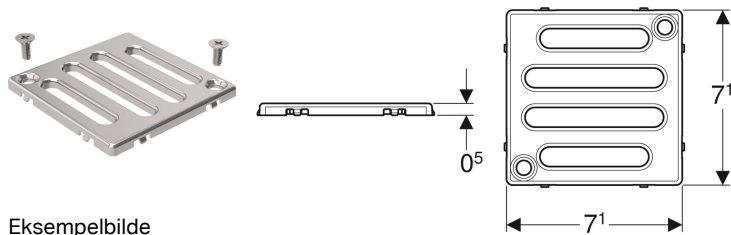

Geberit rist kan skrues, 8 x 8 cm

Eksempelbilde

Bruksformål

- For Geberit gulvavløp for dusjer, 8 x 8 cm

Egenskaper

- Kan skrues
- Rist og skruer av syrefast stål

Art. nr.	NRF nr.
154.310.00.1	6166203

Tilbehør

- Geberit dusjgulvavløp som går gjennom etasjer