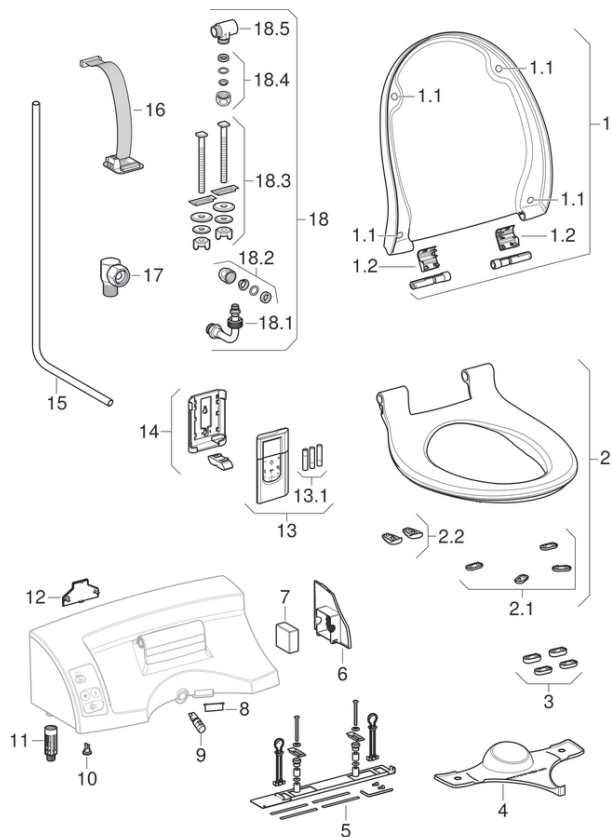

Geberit AquaClean 5000plus toalettseter

2009 - 2018

Egenskaper

Produksjonsår fra	2009
Produksjonsår til	2018

Gyldig for artikkel

146.110.11.1 146.110.11.2

#	Art. nr.	Betegnelse	Merknader
1	243.076.10.1	Toalettlokk for Geberit AquaClean 5000plus / 5000: Bahamabeige	
1	243.076.11.1	Toalettlokk for Geberit AquaClean 5000plus / 5000: Alpehvit	
1	243.076.CG.1	Toalettlokk for Geberit AquaClean 5000plus / 5000: Manhattan	
1	243.076.EP.1	Toalettlokk for Geberit AquaClean 5000plus / 5000: Pergamon	
1.1	242.286.CG.1	Sett innlegg for toalettlokk, for Geberit AquaClean 5000plus / 5000 (4 stk.): Manhattan	
2	242.179.11.1	Toalettsete for Geberit AquaClean 5000plus / 5000: Alpehvit	
2	242.180.11.1	Toalettsete lakkert, for Geberit AquaClean 5000plus / 5000: Alpehvit	
2.1	241.516.CG.1	Sett utjevningsbuffer for toalettsete, til Geberit AquaClean 5000plus / 5000 (4 stk.): Manhattan	
2.2	243.082.CG.1	Sett utjevningsbuffer for toalettsete, for Geberit AquaClean 5000plus / 5000, stor kontakflate: Manhattan	
3	241.517.CG.1	Sett utjevningsbuffer forhøyet for toalettsete, for Geberit AquaClean 5000plus / 5000 (2 stk.): Manhattan	2 x 6 mm / 2 x 8 mm
4	242.676.00.1	Beskyttelseslokk til Geberit AquaClean	
5	240.495.00.1	Sett adapterplate for Geberit AquaClean 5000plus / 5000	
7	240.116.00.1	Sett aktivt kullfilter for Geberit AquaClean toalettseter (2 stk.)	
8	242.184.11.1	Tørkerluke for Geberit AquaClean 5000plus: Alpehvit