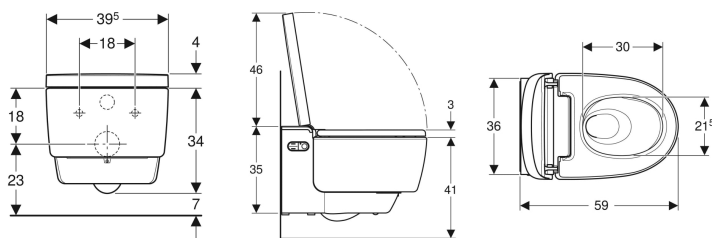

Geberit AquaClean Mera Comfort dusjtoalett vegghengt toalett

Bruksformål

- For komfortabel og luktfri bruk av toalett
- For rengjøring med vann i anal- og vaginalområdet

Egenskaper

- Hybrid varmtvannssystem med gjennomstrømningsvarmer og varmtvannsbereder
- Analdusj med WhirlSpray-dusjteknologi med dobbeltduse
- Separat ladyduse i beskyttet hvileposisjon
- Justerbar dusjvannstemperatur
- Strålestyrke kan justeres i fem trinn
- Dusjarm kan posisjoneres i fem trinn
- Justerbar pulserende dusjstråle (automatisk bevegelse av dusjarmen forover og bakover)
- Automatisk forhånds- og etterrengjøring av dusjdysen med ferskvann
- Avkalkingsprogram
- Toalettskål uten spylekant med TurboFlush-spyleteknologi
- Toalett med spesialglasur KeraTect
- Brukeridentifikasjon
- Luktavsug med keramikkfilter kan aktiveres
- Luktavsug med etterløpsfunksjon
- Tørker kan koples inn
- Justerbar tørkerluftstyrke i 5 trinn
- Tørkerarm kan trekkes ut
- Justerbar tørkertemperatur
- Toalettsete med setevarme som varmes opp raskt
- Temperaturen til setevarmen kan justeres
- Toalettsete og toalettlokk med SoftClose
- Toalettlokk med SoftOpening
- Berøringsfri åpning og lukking av toalettlokket
- Aktivering av orienteringslyset ved tilnærming

- Orienteringslys kan justeres i sju farger
- Funksjoner og innstillinger ved hjelp av fjernkontroll
- Fire brukerprofiler kan programmeres
- Kompatibel med Geberit Home-appen
- Vanntilkopling på venstre side skjult bak toalettskålen
- Strømtilkopling med fleksibel mantelledning med tre ledere, på høyre side skjult bak toalettskålen
- Ekstern vanntilkopling, på venstre side mulig med tilbehør
- Ekstern strømtilkopling, mulig med strømtilkobling til høyre
- Lydisolering formontert
- Godkjent iht. (DIN) EN 1717 / (DIN) EN 13077

Tekniske data

Kapslingsgrad	IPX4
Beskyttelsesklasse	I
Merkespenning	230 V AC
Nettfrekvens	50 Hz
Inngangsstrøm	2000 W
Inngangsstrøm standby	≤ 0.5 W
Strømningstrykk	0.5-10 bar
Driftstemperatur	5–40 °C
Vanntemperatur innstillingsområde	34–40 °C
Beregnet gjennomstrømningsmengde	0.03 l/s
Minste strømningstrykk for beregnet gjennomstrømningsmengde	0.5 bar
Dusjvarighet	30-50 s
Maksimal belastning toalettsete	150 kg

Leveranseomfang

- Vanntilkoplingssett for Geberit Sigma innbyggingssisterne 12 cm og Geberit Omega innbyggingssisterne 12 cm, installasjonshøyde 112 cm
- Kopplingskontakt for strømtilkopling
- Beskyttelseslokk
- Avkalkningsmiddel 125 ml
- Rengjøringssett
- Tilkoplingssett for toalett, ø 90 mm
- Fjernkontroll med veggfeste og batteri CR2032
- Monteringsmateriell

Art. nr.	NRF nr.	Farge / overflate
146.211.11.1	6166081	Alpehvit
146.211.21.1	6166082	Blankforkrommet

Tilbehør

- Veggbetjeningspanel for Geberit AquaClean
- Gensesnittmodul 12 V, for Geberit AquaClean Mera / Sela
- Veggbetjeningspanel berøringsfritt, for Geberit AquaClean
- Gensesnittmodul 4.1 V, for Geberit AquaClean Mera / Sela