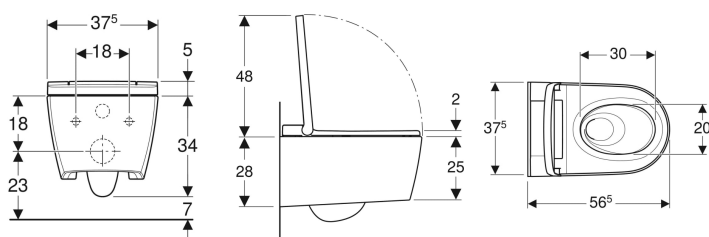

Geberit AquaClean Sela dusjtoalett vegghengt toalett

Eksempelbilde

Bruksformål

- For komfortabel bruk av toalett
- For rengjøring med vann i anal- og vaginalområdet

Egenskaper

- Varmtvannsberedning ved hjelp av gjennomstrømningsovn
- Analdusjer med WhirlSpray-dusjteknologi
- Separat ladydyse i beskyttet hvileposisjon
- Justerbar dusjvanntemperatur
- Strålestyrke kan justeres i fem trinn
- Dusjarm kan posisjoneres i fem trinn
- Justerbar pulserende dusjstråle (automatisk bevegelse av dusjarmer forover og bakover)
- Automatisk forhånds- og etterrengjøring av dusjdysen med ferskvann
- Avkalkingsprogram
- Toalettskål uten spylekant med TurboFlush-spyleteknologi
- Toalett med spesialglasur KeraTect
- Brukeridentifikasjon
- Toalettsete og toalettlukk med SoftClose
- Toalettlukk med SoftOpening
- Aktivisering av orienteringslyset ved hjelp av lysstyrkesensor
- Orienteringslys kan justeres i sju farger
- Funksjoner og innstillinger ved hjelp av fjernkontroll
- Fire brukerprofiler kan programmeres
- Kompatibel med Geberit Home-appen
- Vanntilkopling på venstre side skjult bak toalettskålen

- Strømtilkopling med fleksibel mantelledning med tre ledere, på høyre side skjult bak toalettskålen
- Ekstern vanntilkopling, på venstre side mulig med tilbehør
- Ekstern strømtilkopling, mulig med strømtilkobling til høyre
- Godkjent iht. (DIN) EN 1717 / (DIN) EN 13077

Leveranseomfang

- Vanntilkoplingssett for Geberit Sigma innbyggingssisterne 12 cm og Geberit Omega innbyggingssisterne 12 cm, installasjonshøyde 112 cm
- Koplingskontakt for strømtilkopling
- Lydisoleringssett
- Beskyttelseslukk
- Avkalkningsmiddel 125 ml
- Rengjøringssett
- Tilkoplingssett for toalett, ø 90 mm
- Fjernkontroll med veggfeste og batteri CR2032
- Monteringsmaterieell