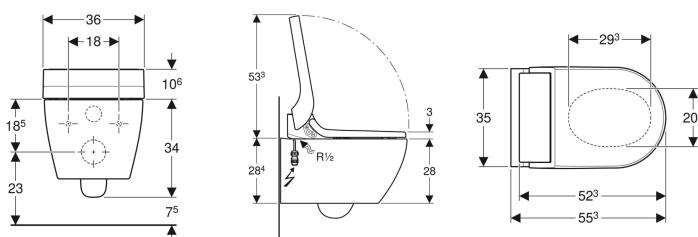

Geberit AquaClean Tuma Comfort dusjtoalett vegghengt toalett

Bruksformål

- For komfortabel og luktfri bruk av toalett
- For rengjøring med vann i anal- og vaginalområdet

Egenskaper

- Varmtvannsberedning ved hjelp av gjennomstrømningsovn
- Analdusjer med WhirlSpray-dusjeteknologi
- Separat ladydyse i beskyttet hvileposisjon
- Gjennomstrømningsovn kan deaktiveres
- Dusjarm med dyse for anal- og vaginalområde kan trekkes ut
- Strålestyrke kan justeres i fem trinn
- Dusjarm kan posisjoneres i fem trinn
- Justerbar pulserende dusjstråle (automatisk bevegelse av dusjarmer forover og bakover)
- Automatisk forhånds- og etterrengjøring av dusjdysen med ferskvann
- Avkalkingsprogram
- Toalettskål uten spylekant
- Enkelt feste med Geberit veggfeste EFF3 for toalett
- Toalett med spesialglasur KeraTect
- Brukeridentifikasjon
- Luktavsug med keramikfilter kan aktiveres
- Luktavsug med etterløpsfunksjon
- Tørker kan koples inn
- Toalettsete med setevarme som varmes opp raskt
- Toalettsete og toalettlokk med SoftClose
- Toalettlokk med SoftOpening
- Funksjoner og innstillinger ved hjelp av fjernkontroll
- Fire brukerprofiler kan programmeres
- Kompatibel med Geberit Home-appen

- Vanntilkopling på venstre side skjult bak toalettskålen
- Strømtilkopling med fleksibel mantelledning med tre ledere, på høyre side skjult bak toalettskålen
- Godkjent iht. (DIN) EN 1717 / (DIN) EN 13077
- Temperaturen på dusjvannet kan stilles inn med Geberit Home-appen
- Temperaturen på tørkeren kan stilles inn med Geberit Home-appen
- Temperaturen på toalettsetevarmen kan stilles inn med Geberit Home-appen

Tekniske data

Kapslingsgrad	IPX4
Beskyttelsesklasse	I
Merkespenning	230 V AC
Nettfrekvens	50 Hz
Inngangsstrøm	2000 W
Inngangsstrøm standby	≤ 0.5 W
Strømningstrykk	0.5–10 bar
Driftstemperatur	5–40 °C
Vanntemperatur innstillingsområde	34–40 °C
Vanntemperatur fabrikkinnstilling	37 °C
Beregnet gjennomstrømningsmengde	0.02 l/s
Minste strømningstrykk for beregnet gjennomstrømningsmengde	0.5 bar
Dusjvarighet	50 s
Maksimal belastning toalettsete	150 kg

Leveranseomfang

- Vanntilkoplingssett for Geberit Sigma innbyggingssisterne 12 cm og Geberit Omega innbyggingssisterne 12 cm, installasjonshøyde 112 cm
- Koplingskontakt for strømtilkopling
- Lydisoleringssett
- Beskyttelseslokk
- Utjevningsbuffer for toalettsete / toalettskål
- Avkalkningsmiddel 125 ml
- Rengjøringssett
- Tilkoplingssett for toalett, ø 90 mm
- Fjernkontroll med veggfeste og batteri CR2032
- Monteringsmaterieell

Art. nr.	NRF nr.	Farge / overflate
146.291.11.1	6166142	Alpehvit
146.291.SI.1	6166144	Hvit / Glass
146.291.SJ.1	6166145	Svart / Glass
146.291.FW.1	6166143	Syrefast stål børstet

Tilbehør

- Veggbetjeningspanel for Geberit AquaClean
- Veggbetjeningspanel berøringsfritt, for Geberit AquaClean