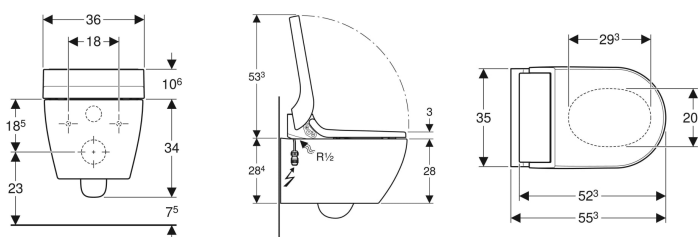

Geberit AquaClean Tuma Classic dusjtoalett vegghengt toalett

Bruksformål

- For rengjøring med vann i analområdet
- For komfortabel bruk av toalett

Egenskaper

- Varmtvannsberedning ved hjelp av gjennomstrømningsovn
- Analdusjer med WhirlSpray-dusjteknologi
- Dusjarm med dyse for analområde kan trekkes ut
- Strålestyrke kan justeres i fem trinn
- Oscillerende dusj (automatisk bevegelse av dusjarmen for- og bakover)
- Automatisk forhånds- og etterrengjøring av dusjdysen med ferskvann
- Avkalkingsprogram
- Toalettstål uten spylekant
- Enkelt feste med Geberit veggfeste EFF3 for toalett
- Toalett med spesialglasur KeraTect
- Toalettsete og toalettlokk med SoftClose
- Toalettlokk med SoftOpening
- Vanntilkopling på venstre side skjult bak toalettstålen
- Strømtilkopling med fleksibel mantelledning med tre ledere, på høyre side skjult bak toalettstålen
- Godkjent iht. (DIN) EN 1717 / (DIN) EN 13077
- Kompatibel med Geberit Home-appen
- Temperaturen på dusjvannet kan stilles inn med Geberit Home-appen

- Gjennomstrømningsvarmeren kan deaktiveres med Geberit Home-appen
- Dusjarm som kan posisjoneres i fem trinn med Geberit Home-appen

Tekniske data

Kapslingsgrad	IPX4
Beskyttelsesklasse	I
Merkespenning	230 V AC
Nettfrekvens	50 Hz
Inngangsstrøm	2000 W
Inngangsstrøm standby	≤ 0.5 W
Strømningstrykk	0.5–10 bar
Driftstemperatur	5–40 °C
Vanntemperatur innstillingsområde	34–40 °C
Vanntemperatur fabrikkinnstilling	37 °C
Beregnet gjennomstrømningsmengde	0.02 l/s
Minste strømningsstrykk for beregnet gjennomstrømningsmengde	0.5 bar
Dusjvarighet	50 s
Maksimal belastning toalettsete	150 kg

Leveranseomfang

- Vanntilkoplingssett for Geberit Sigma innbyggingsstøtterne 12 cm og Geberit Omega innbyggingsstøtterne 12 cm, installasjonshøyde 112 cm
- Kopplingskontakt for strømtilkopling
- Lydisoleringssett
- Beskyttelseslokk
- Avkalkningsmiddel 125 ml
- Tilkoplingssett for toalett, ø 90 mm
- Monteringsmaterieell
- Utjevningbuffer for toalettsete / toalettstål

Art. nr.	NRF nr.	Farge / overflate
146.091.11.1	6166146	Alpehvit

- Dette produktet leveres med Geberit AquaClean avkalkningsmiddel. Dette forbruksmaterialet inneholder klassifiserte farlige stoffer. Anvisninger og tiltak for sikker håndtering av farlige stoffer er oppført i vedlegget eller under www.geberit.com.