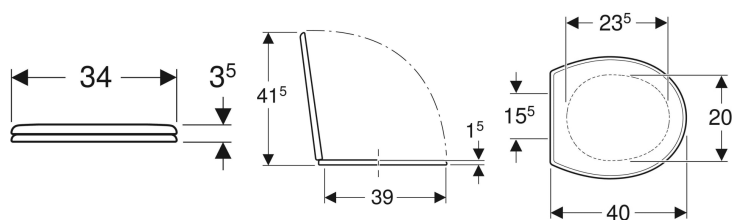

Geberit Bambini toalettsete for barn

Bruksformål

- For barnetoaletter

Tekniske data

Materiale	Duroplast
Boltavstand	15.5 cm

Leveringsomfang

- Toalettsete

Art. nr.	NRF nr.	Farge / overflate	SoftClose	Feste	Hengselmateriale
573334000	6194001	Hvit / Blank	Nei	Nedenfra	Syrefast stål
573337000	6194002	Rubinrød / Blank	Nei	Nedenfra	Syrefast stål