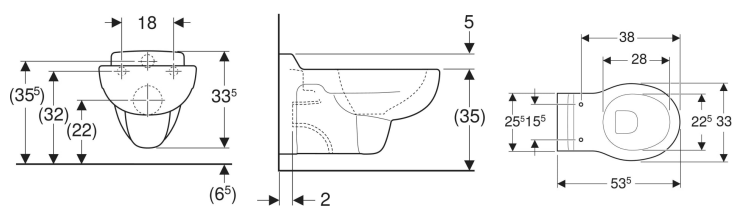

Geberit Bambini vegghengt toalett for barn, for toalettsete

Eksempelbilde

Bruksformål

- For barn
- For barnehager
- For innbyggingssteder

Egenskaper

- Vegghengt
- Med spylekant

Tekniske data

Materiale

Porselen

Bestilles separat

- Toalettsete eller toalettsetering

Art. nr.	NRF nr.	Farge / overflate	B	H	T
201700000	6123007	Hvit	33 cm	34 cm	53.5 cm
201700600	6123008	Hvit / KeraTect	33 cm	34 cm	53.5 cm