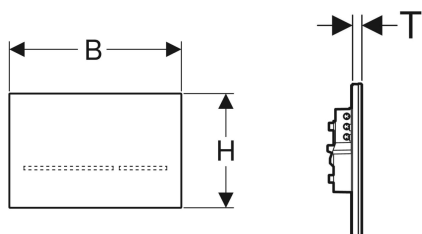

## Geberit WC-skyllsystem med elektronisk aktivering av skyll, nettdrift, for Sigma innbyggingsssystemer 12 cm, dobbeltskyll, med Sigma80 betjeningsplate berøringsfri

Eksempelbilde