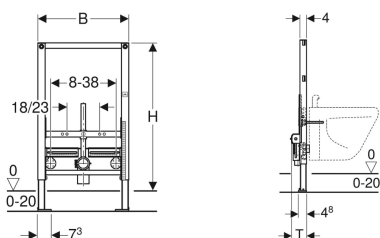

## Geberit Duofix bidé-element, 82 cm, universelt

Eksempelbilde

### Bruksformål

- For lett konstruksjon
- For montering i installasjoner foran vegg i delhøyde
- For montering i Geberit Duofix systemvegger i delhøyde
- For vegghengte bidéer med stående armatur
- For gulvkonstruksjoner 0–20 cm

### Leveringsomfang

- Tilslutningsbend av PE-HD,  $\varnothing$  50 mm
- Pakning  $\varnothing$  44/32 mm

- Fotstøtter justerbare 0–20 cm
- Fotstøtter med sklisikring
- Fotplatedybde passer til montering i U-profil UW 50 og UW 75 og Geberit Duofix systemskinner
- Dreibare fotplater
- Festeavstand vegghengt bidé 18 eller 23 cm
- Høydejusterbart bidéfeste
- Feste for tilslutningsbend, høydejusterbart og lydisolert
- Bredde- og høydejusterbare armaturfester

### Tekniske data

Materiale

Stål

- 2 gjengestag M12
- Monteringsmateriell

Art. nr.	NRF nr.	B	H	T
111.524.00.1	6165963	50 cm	82 cm	10 cm