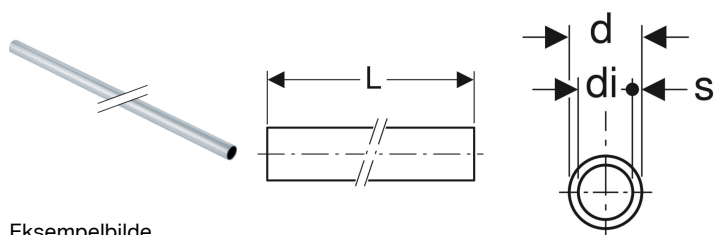

Geberit Mapress systemrør, utvendig el-forsinket stål

Eksempelbilde

Egenskaper

- Utvendig el-forsinket

Tekniske data

Materiale	Ulegert stål 1.0034 E195 (EN 10305)
Overflateruhet	10 µm
Varmeutvidelse	0.012 mm/(m·K)
Varmeledsevne rør	60 W/(m·K)
Spesifikk varmekapasitet	500 J/(kg·K)

Art. nr.	NRF nr.	DN	d, ø	di, ø	s	L
Disse artiklene passer til systemet: Geberit Mapress elforsinket stål						
29101	1080006	10	12 mm	9.6 mm	1.2 mm	6 m
29131		10	12 mm	9.6 mm	1.2 mm	3 m
29132		12	15 mm	12.6 mm	1.2 mm	3 m
29102	1080001	12	15 mm	12.6 mm	1.2 mm	6 m
29133		15	18 mm	15.6 mm	1.2 mm	3 m
29103	1080002	15	18 mm	15.6 mm	1.2 mm	6 m
29134		20	22 mm	19 mm	1.5 mm	3 m
29104	1080003	20	22 mm	19 mm	1.5 mm	6 m
29135		25	28 mm	25 mm	1.5 mm	3 m
29105	1080004	25	28 mm	25 mm	1.5 mm	6 m
29136		32	35 mm	32 mm	1.5 mm	3 m
29106	1080005	32	35 mm	32 mm	1.5 mm	6 m
29137		40	42 mm	39 mm	1.5 mm	3 m
29107	1080026	40	42 mm	39 mm	1.5 mm	6 m
29138		50	54 mm	51 mm	1.5 mm	3 m
29108	1080029	50	54 mm	51 mm	1.5 mm	6 m
29159	1080032	65	76.1 mm	72.1 mm	2 mm	6 m
29160	1080033	80	88.9 mm	84.9 mm	2 mm	6 m
29161	1080034	100	108 mm	104 mm	2 mm	6 m
Disse artiklene passer til systemet: Geberit Mapress elforsinket stål (FKM blå)						
29101	1080006	10	12 mm	9.6 mm	1.2 mm	6 m
29131		10	12 mm	9.6 mm	1.2 mm	3 m
29132		12	15 mm	12.6 mm	1.2 mm	3 m
29102	1080001	12	15 mm	12.6 mm	1.2 mm	6 m
29133		15	18 mm	15.6 mm	1.2 mm	3 m
29103	1080002	15	18 mm	15.6 mm	1.2 mm	6 m
29134		20	22 mm	19 mm	1.5 mm	3 m
29104	1080003	20	22 mm	19 mm	1.5 mm	6 m

Art. nr.	NRF nr.	DN	d, ø	di, ø	s	L
29135		25	28 mm	25 mm	1.5 mm	3 m
29105	1080004	25	28 mm	25 mm	1.5 mm	6 m
29136		32	35 mm	32 mm	1.5 mm	3 m
29106	1080005	32	35 mm	32 mm	1.5 mm	6 m
29137		40	42 mm	39 mm	1.5 mm	3 m
29107	1080026	40	42 mm	39 mm	1.5 mm	6 m
29138		50	54 mm	51 mm	1.5 mm	3 m
29108	1080029	50	54 mm	51 mm	1.5 mm	6 m
29159	1080032	65	76.1 mm	72.1 mm	2 mm	6 m
29160	1080033	80	88.9 mm	84.9 mm	2 mm	6 m
29161	1080034	100	108 mm	104 mm	2 mm	6 m