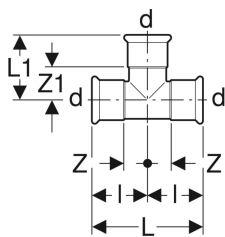

Geberit Mapress Kobber T-rør likt (gass)

Eksempelbilde

Bruksformål

- Ford naturgass
- For flytende gass
- For naturgasser og flytende gasser

Egenskaper

- Pressindikator

- Utett ved manglende pressing
- Gul markering
- Tetningsring av HNBR gul
- Muffe med gul beskyttelsesplugg

Tekniske data

Materiale | Cu-DHP kobber CW024A (EN 1412)

Art. nr.	NRF nr.	DN	d, ø	arc	L	L1	I	Z	Z1
34528	8710483	12	15 mm	90 °	6.4 cm	3.2 cm	3.2 cm	1.2 cm	1.2 cm
34529	8710484	15	18 mm	90 °	6.8 cm	3.4 cm	3.4 cm	1.4 cm	1.4 cm
34530	8710485	20	22 mm	90 °	7.4 cm	3.7 cm	3.7 cm	1.6 cm	1.6 cm
34531	8710486	25	28 mm	90 °	8.4 cm	4.2 cm	4.2 cm	1.9 cm	1.9 cm
34532	8710487	32	35 mm	90 °	10 cm	5.9 cm	5 cm	2.4 cm	3.3 cm
34533	8710488	40	42 mm	90 °	11.4 cm	6.6 cm	5.7 cm	2.7 cm	3.6 cm
34534	8710489	50	54 mm	90 °	13.8 cm	7.8 cm	6.9 cm	3.4 cm	4.3 cm