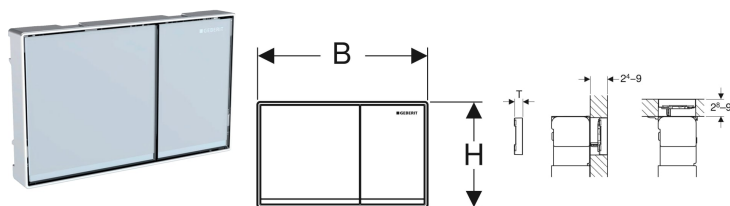

Geberit betjeningsplate Omega60, for dobbeltskyl, overflatejevnt

Eksempelbilde

Bruksformål

- For aktivering av skyll ved Geberit Omega innbyggingsssystemer
- For beleggtykkelser 24–90 mm (frontbetjening)
- For beleggtykkelser 28–90 mm (toppbetjent)

Egenskaper

- Topp-/frontbetjening
- Overflatejevn betjening
- Lydisolerte trykkstag, verktøyfri rask montering

Leveranseomfang

- Utjevningsramme
- 2 avstandsstykker
- 2 avstandsbolter

- 2 trykkstag
- Monteringsmateriell

Art. nr.	NRF nr.	Farge / overflate	Materiale	B	H	T
115.081.SI.1	6166064	Knapper: hvit Designstriper: speilet Ramme: blankforkrommet	Støpt sink / glass	18.4 cm	11.4 cm	2.5 cm
115.081.SJ.1	6166065	Knapper: svart Designstriper: speilet Ramme: blankforkrommet	Støpt sink / glass	18.4 cm	11.4 cm	2.5 cm
115.081.SQ.1	6166066	Knapper: umbra Designstriper: speilet Ramme: blankforkrommet	Støpt sink / glass	18.4 cm	11.4 cm	2.5 cm
115.081.GH.1	6166063	Knapper: forkrommet, børstet, easy-to-clean-belegg Designstriper og ramme: blankforkrommet	Støpt sink	18.4 cm	11.4 cm	2.5 cm