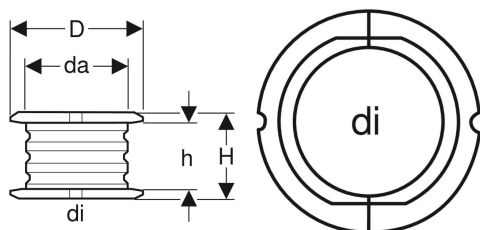

Geberit klammerinnlegg

Eksempelbilde

Bruksformål

- Glidfeste til Geberit systemrør ML til Geberit FlowFit
- For fastpunkt- eller glidefeste for Geberit Mepla systemrør flerlag

- Svart

Tekniske data

Materiale

PP-C

Egenskaper

- To deler

Art. nr.	NRF nr.	da	di, ø	D	H	h
603.702.00.1	2472753	32 mm	25 / 26 mm	3.4 cm	3.2 cm	2.5 cm
604.702.00.1	2472755	40 mm	32 mm	4.9 cm	3.2 cm	2.5 cm
605.702.00.1	2472757	50 mm	40 mm	5.7 cm	3.3 cm	2.5 cm
606.702.00.1	2472759	63 mm	50 mm	7.6 cm	3.4 cm	2.5 cm
607.702.00.1	2472761	75 mm	63 mm	9.1 cm	4.8 cm	3 cm
608.702.00.1	2472762	90 mm	75 mm	10.7 cm	5 cm	3 cm