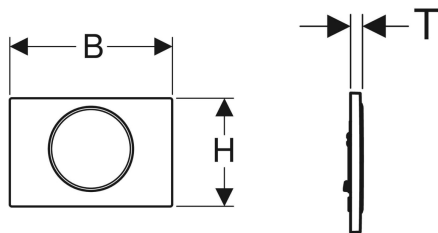

Geberit betjeningsplate Sigma10, for skylt-stopp-skyll

Eksempelbilde

Bruksformål

- For aktivering av skylt ved Geberit Sigma innbyggingsystemer

Egenskaper

- Frontbetjening

Leveranseomfang

- Monteringsramme
- 2 avstandsbolter

- Lydisolerte trykkstag, verktøyfri rask montering

Tekniske data

Betjeningskraft | < 20 N

- Trykkstag
- Stoppspak

Art. nr.	NRF nr.	Farge / overflate	Materiale	B	H	T
115.758.KH.5	6165999	Plate og knapp: blankforkrommet Designring: matt forkrommet	Plast	24.6 cm	16.4 cm	1.4 cm
115.758.KJ.5	6165997	Plate og knapp: hvit Designring: blankforkrommet	Plast	24.6 cm	16.4 cm	1.4 cm
115.758.KK.5	6166002	Plate og knapp: hvit Designring: forgyllet	Plast	24.6 cm	16.4 cm	1.4 cm
115.758.KL.5	6165998	Plate: hvit Designring og knapp: matt forkrommet	Plast	24.6 cm	16.4 cm	1.4 cm
115.758.KM.5	6166003	Plate og knapp: svart Designring: blankforkrommet	Plast	24.6 cm	16.4 cm	1.4 cm
115.758.KN.5	6166001	Plate og knapp: matt forkrommet Designring: blankforkrommet	Plast	24.6 cm	16.4 cm	1.4 cm
115.758.SN.5	6166076	Plate og knapp: børstet, easy-to-clean-belegg Designring: polert	Syrefast stål	24.6 cm	16.4 cm	1.4 cm
115.758.JT.5	6166165	Plate og knapp: hvit matt lakkert, easy-to-clean-belegg Designring: polert	Syrefast stål	24.6 cm	16.4 cm	1.4 cm
115.758.14.5	6166166	Plate og knapp: svart matt lakkert, easy-to-clean-belegg Designring: polert	Syrefast stål	24.6 cm	16.4 cm	1.4 cm
115.758.JQ.5	6166253	Plate og knapper: matt krom lakkert, easy-to-clean-belegg Designring: blankforkrommet	Plast	24.6 cm	16.4 cm	1.4 cm Ny

Tilbehør

- Innstikk for Geberit DuoFresh Stick, for Sigma innbyggingsystemer 12 cm
- Geberit DuoFresh modul med automatisk start og innstikk for Geberit DuoFresh Stick, for Sigma innbyggingsystemer 12 cm
- Geberit DuoFresh modul med manuell start og innstikk for Geberit DuoFresh Stick, for Sigma innbyggingsystemer 12 cm
- Geberit forlengersett for Sigma, Omega og Kappa innbyggingsystemer