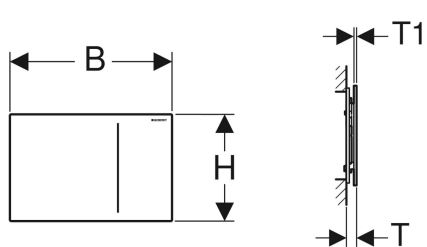

## Geberit Sigma70 betjeningsplate, til dobbeltskyl, til Sigma innbyggingsssystemer 12 cm

Eksempelbilde

### Bruksformål

- For aktivering av skyll ved Geberit Sigma innbyggingsssystemer 12 cm
- Aktivering av skyll med høy betjeningskomfort
- Ikke egnet for offentlige og halvoffentlige områder

### Tekniske data

Strømningstrykk	1-6 bar
Betjeningskraft	< 10 N

- Monteringsramme
- 2 avstandsbolter
- Montasjetilbehør

Art. nr.	NRF nr.	Farge / overflate	Materiale	B	H	T	T1
115.620.SI.1	6166536	Hvit	Glass	24 cm	15.8 cm	1.1 cm	0.4 cm
115.620.SJ.1	6166537	Svart	Glass	24 cm	15.8 cm	1.1 cm	0.4 cm
115.620.SQ.1	6166538	Umbr	Glass	24 cm	15.8 cm	1.1 cm	0.4 cm
115.620.00.1		Kundespesifikk	-	24 cm	15.8 cm	1.1 cm	0.4 cm
115.620.FW.1	6166539	Børstet, easy-to-clean-belegg	Syrefast stål	24 cm	15.8 cm	1.1 cm	0.4 cm