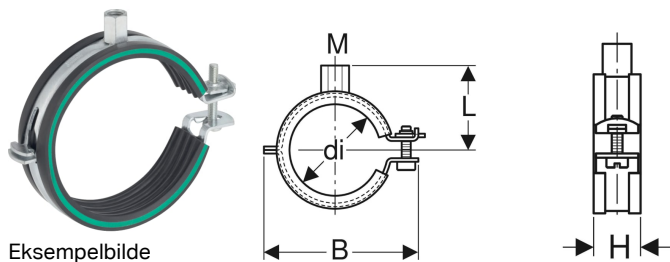

## Geberit Silent-PP klammer isolert, med gjenget rørmuffe M8/M10

### Egenskaper

- Hurtiglås
- Skruer med spor og krysspør
- Gjenget rørmuffe sveiset fire ganger

- Lydisolering i henhold til DIN 4109
- Forsinket

### Tekniske data

Materiale

Stål

Art. nr.	NRF nr.	Farge / overflate	DN	M	di, $\varnothing$	L	B	H
390.099.26.1	2294617	El-forsinket	30	8 / 10 mm	32 mm	4.0 cm	7.1 cm	2.3 cm
390.199.26.1	2294641	El-forsinket	40	8 / 10 mm	40 mm	4.2 cm	7.7 cm	2.3 cm
390.299.26.1	2294676	El-forsinket	50	8 / 10 mm	50 mm	4.8 cm	8.8 cm	2.3 cm
390.399.26.1	2294703	El-forsinket	70	8 / 10 mm	75 mm	6.2 cm	12.6 cm	2.8 cm
390.499.26.1	2294739	El-forsinket	90	8 / 10 mm	90 mm	6.8 cm	13.7 cm	2.8 cm
390.599.26.1	2294784	El-forsinket	100	8 / 10 mm	110 mm	7.7 cm	15.6 cm	2.8 cm
390.699.26.1	2294813	El-forsinket	125	8 / 10 mm	125 mm	8.9 cm	17.4 cm	2.8 cm
390.799.26.1	2294838	El-forsinket	150	8 / 10 mm	160 mm	10.6 cm	21.2 cm	2.8 cm