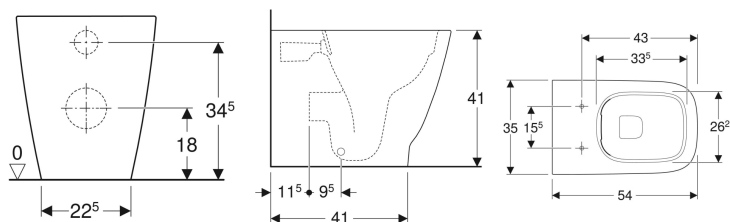

Geberit Smyle Square gulvstående toalett, overflatejevnt, skjult montering, Rimfree

Eksempelbilde

Bruksformål

- For innbyggingssisterne

Egenskaper

- Gulvstående
- I flukt med veggen

- Rimfree
- Universallås (skjult P-lås)
- Skjult montering
- Skjult feste

Tekniske data

Materiale | Porselen

Leveranseomfang

- Monteringsmateriell

Bestilles separat

- Toalettsete

Art. nr.	NRF nr.	Farge / overflate	B	H	T	
500.840.00.1	6122448	Hvit	35 cm	41 cm	54 cm	Ny
500.840.00.8	6122449	Hvit / KeraTect	35 cm	41 cm	54 cm	Ny