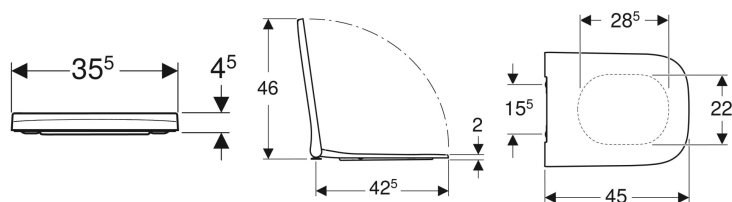

Geberit Smyle Square toalettsete i smalt design

Eksempelbilde

- Toalettlokk overlappende

Egenskaper

- Antibakteriell
- Slankt design

Tekniske data

Materiale

Duroplast

Art. nr.	NRF nr.	Farge / overflate	Quick Release	Soft Close	Feste	Hengselmateriale	
500.687.01.1	6194022	Hvit	Ja	Ja	Ovenfra	Forkrommet messing	Ny
500.237.01.1	6194023	Hvit	Nei	Ja	Ovenfra	Forkrommet messing	Ny
500.238.01.1	6194024	Hvit	Nei	Nei	Ovenfra	Forkrommet messing	Ny