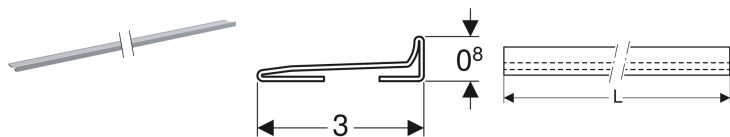

## Geberit kollektorprofil for veggsluk for dusj

Eksempelbilde

### Bruksformål

- For drenering av dusjvannet i Geberit veggsluk for dusj
- For montering i tynt mørtellag

### Egenskaper

- Kan kuttes etter ønske

### Tekniske data

Materiale | Syrefast stål

Art. nr.	Farge / overflate	L
154.340.FW.1	Syrefast stål børstet	115 cm