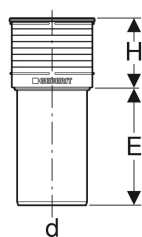

Geberit Silent-PP tilkoblingsrør for toalett

Eksempelbilde

Bruksformål

- For avledning av spillvann inne i bygninger
- For tilkopling av gulvstående toalettskåler

Egenskaper

- Støyoptimalisert

Leveringsomfang

- Beskyttelseslokk

Tekniske data

Montasjetemperatur	-10 – +40 °C
Materiale	PP-MD
Varmeutvidelse	0.08 mm/(m·K)

- Pakningsring av EPDM

Art. nr.	NRF nr.	Farge / overflate	DN	d, ø	E	H
390.592.11.1	2294779	Alpehvit	100	110 mm	18 cm	10.9 cm