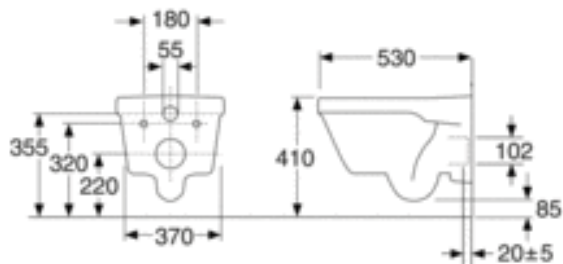

ENERGIMERKING OG SERTIFIKATER