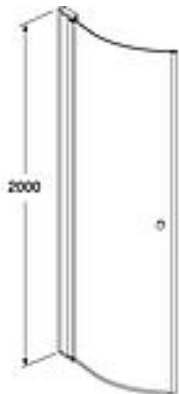

RUND DUSJDØR

RUNDT GLASS, 80 CM

GUSTAVSBERG /
SMARTERE BADEROM

PRODUKTEGENSKAPER

ELEVATING
HINGE

- Vendbar for høyre- eller venstrevendt installasjon
- Forhåndsmonterte dørprofiler for rask og enkel installasjon
- Polerte profiler og dørhåndtak

ARTIKKELNUMMER MM.

NRF-nr.
6301504

Artikkelnummer:
GB51RNDR80CR

EAN-nummer
7391530073552

Emballasje
L: 2080,00 x W: 700,00 x H: 130,00
mm.
Vikt: 25,40 kg

INNGÅR I LEVERANSEN

- Dusjdør med komplett installasjonsinformasjon og instruksjoner