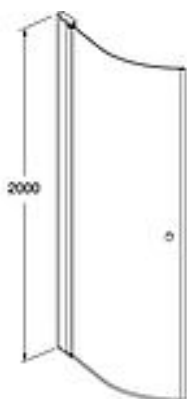

RUND DUSJDØR

RUNDT GLASS, 90 CM

GUSTAVSBERG /
SMARTERE BADEROM

PRODUKTEGENSKAPER

ELEVATING
HINGE

- Vendbar for høyre- eller venstrevendt installasjon
- Forhåndsmonterte dørprofiler for rask og enkel installasjon
- Polerte profiler og dørhåndtak

ARTIKKELNUMMER MM.

NRF-nr.
6301505

Artikkelnummer:
GB51RNDR90CR

EAN-nummer
7391530073569

Emballasje
L: 2080,00 x W: 800,00 x H: 130,00
mm.
Vikt: 28,20 kg

INNGÅR I LEVERANSEN

- Dusjdør med komplett installasjonsinformasjon og instruksjoner