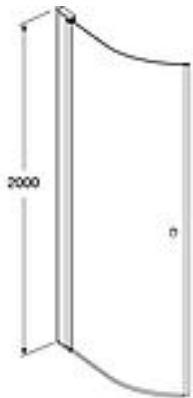

RUND DUSJDØR

RUNDT GLASS, 100 CM

GUSTAVSBERG /
SMARTERE BADEROM

PRODUKTEGENSKAPER

ELEVATING
HINGE

- Vendbar for høyre- eller venstrevendt installasjon
- Forhåndsmonterte dørprofiler for rask og enkel installasjon
- Polerte profiler og dørhåndtak

ARTIKKELNUMMER MM.

NRF-nr.
6301506

Artikkelnummer:
GB51RNDR10CR

EAN-nummer
7391530073576

Emballasje
L: 2080,00 x W: 900,00 x H: 130,00
mm.
Vikt: 31,00 kg

INNGÅR I LEVERANSEN

- Dusjdør med komplett installasjonsinformasjon og instruksjoner