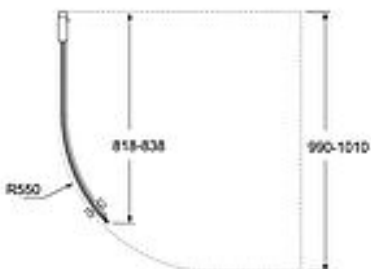

RUND DUSJDØR

RUNDT GLASS, 100 CM

GUSTAVSBERG /
SMARTERE BADEROM

PRODUKTEGENSKAPER

ELEVATING
HINGE

- Vendbar for høyre- eller venstrevendt installasjon
- Forhåndsmonterte dørprofiler for rask og enkel installasjon
- Polerte profiler og dørhåndtak

ARTIKKELNUMMER MM.

NRF-nr.
6301506

Artikkelnummer:
GB51RNDR10CR

EAN-nummer
7391530073576

Emballasje
L: 2080,00 x W: 900,00 x H: 130,00
mm.
Vikt: 31,00 kg

INNGÅR I LEVERANSEN

- Dusjdør med komplett installasjonsinformasjon og instruksjoner