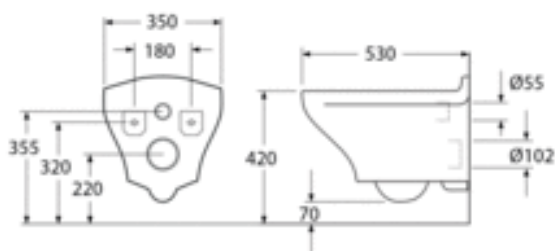

ENERGIMERKING OG SERTIFIKATER

MONTERING OG VEDLIKEHOLD

Designet for montering med våre Triomont armaturer. Montert på bolter mot vegg med leverte Suprifax monteringssett (boltene blir levert med Triomontarmatur). Boltfremspring fra ferdig vegg må være 30-50 mm. Se medfølgende installasjonsinstruksjoner. I henhold til AMA skal setehøyden være 450 mm som stemmer overens med en distanse (senter-senter) på 250 mm mellom eksisterende gulv og midtpunktet i avløpet.