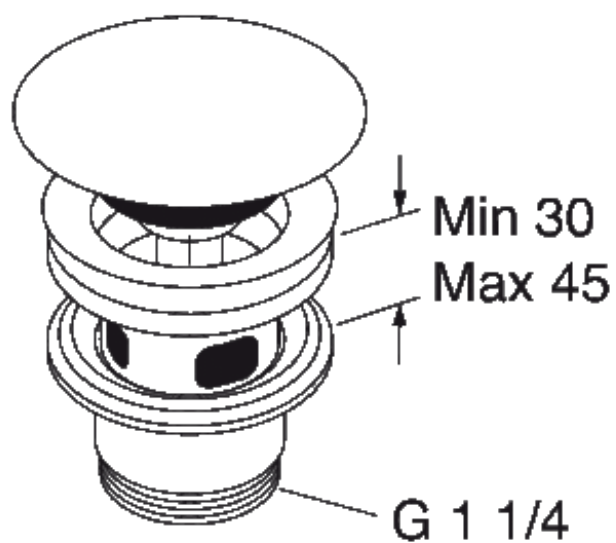

PRODUKTBLAD

PRODUKTEGENSKAPER

- With porcelain plug
- Dimensions of bathroom sink: min. 30 mm, max. 45 mm

NRF-NR.: 6020278

ARTIKKELNUMMER: GB41636575 25

EAN-NUMMER 7393792230797

MÅLSKISSE

A MEMBER OF THE
VILLEROY & BOCH GROUP