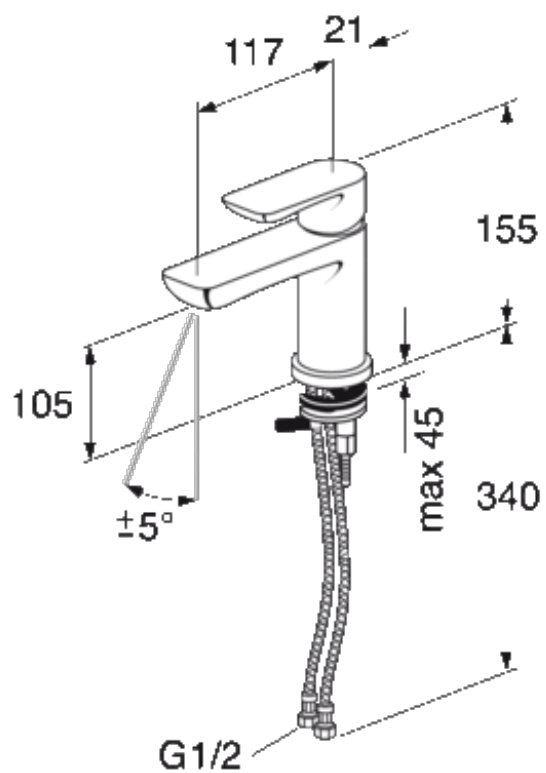

MÅTTSKISS

LISTA PÅ ÅTERFÖRSÄLJARE

A MEMBER OF THE
VILLEROY & BOCH GROUP

Villeroy & Boch Gustavsberg AB
Box 400, 134 29 Gustavsberg
Tel: +46 (0) 8-570 391 00 | Fax +46 8 570 320 36
gustavsberg.se | e-post: info@gustavsberg.com